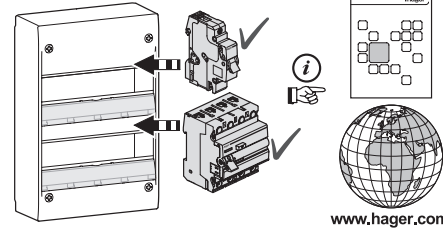

- (FR) Coffrets Gamma 13
- (EN) Enclosures Gamma 13
- (DE) Verteiler Gamma 13
- (ES) Cajas Gamma 13
- (PT) Caixas Gamma 13
- (SV) Normkapslingar Gamma 13
- (NL) Gamma 13 kast

**GD113, GD213,  
GD313, GD413**

**90A 230V  
63A 230V/400V**

EN 60670-24 (PD)

	A	B	E	F	H
	(mm)				
<b>GD113.</b>	250	250	218	120	134
<b>GD213.</b>		375		245	259
<b>GD313.</b>		500		370	384
<b>GD413.</b>		625		495	509