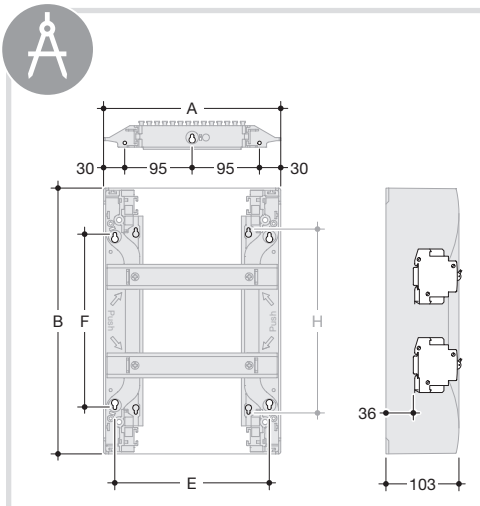

**90A 230V  
63A 230V/400V**

EN 60670-24 (PD)

	A	B	E	F	H
	(mm)				
<b>GD113.</b>	250	250	218	120	134
<b>GD213.</b>		375		245	259
<b>GD313.</b>		500		370	384
<b>GD413.</b>		625		495	509