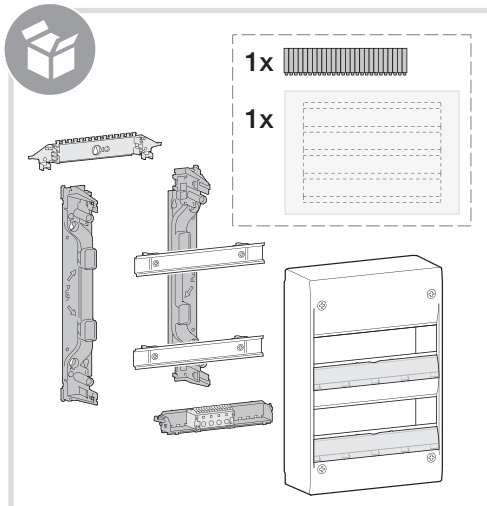

**90A 230V  
63A 230V/400V**

EN 60670-24 (PD)

	A	B	E	F	H
	(mm)				
<b>GD113.</b>	250	250	218	120	134
<b>GD213.</b>		375		245	259
<b>GD313.</b>		500		370	384
<b>GD413.</b>		625		495	509