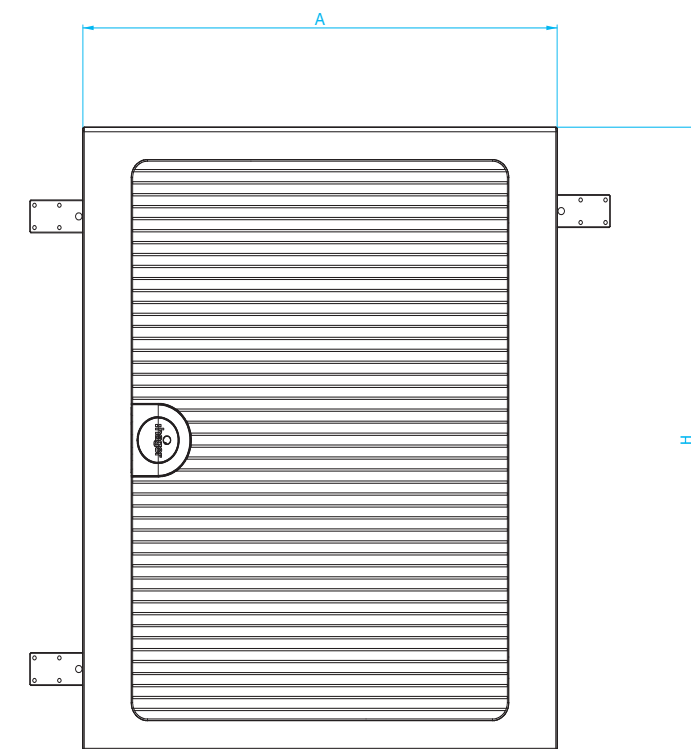

Tyyppi	Mitat mm					
	Kehys			Häلتagningsmätt		
	A	H	E	F		
VF104...	1 rivi	4	204	225	170	189
VF108...	2 riviä	8	275	225	242	189
VF112...	1 rivi	12	352	293	318	257
VF212...	2 riviä	12	352	418	318	382
VF312...	3 riviä	12	352	543	318	507
VF412...	4 riviä	12	352	688	318	652
VF118...	1 rivi	18	460	293	426	257
VF218...	2 riviä	18	460	418	426	382
VF318...	3 riviä	18	460	543	426	507
VF418...	4 riviä	18	460	688	426	652
VF122...	1 rivi	22	532	293	498	257

Tyyppi	E	F
VF104...	170	189
VF108...	242	189
VF112...	318	257
VF212...	318	382
VF312...	318	507
VF412...	318	652
VF118...	426	257
VF218...	426	382
VF318...	426	507
VF418...	426	652
VF122...	498	257

Upotussyvyyden pitää olla aina vähintään 72 mm.