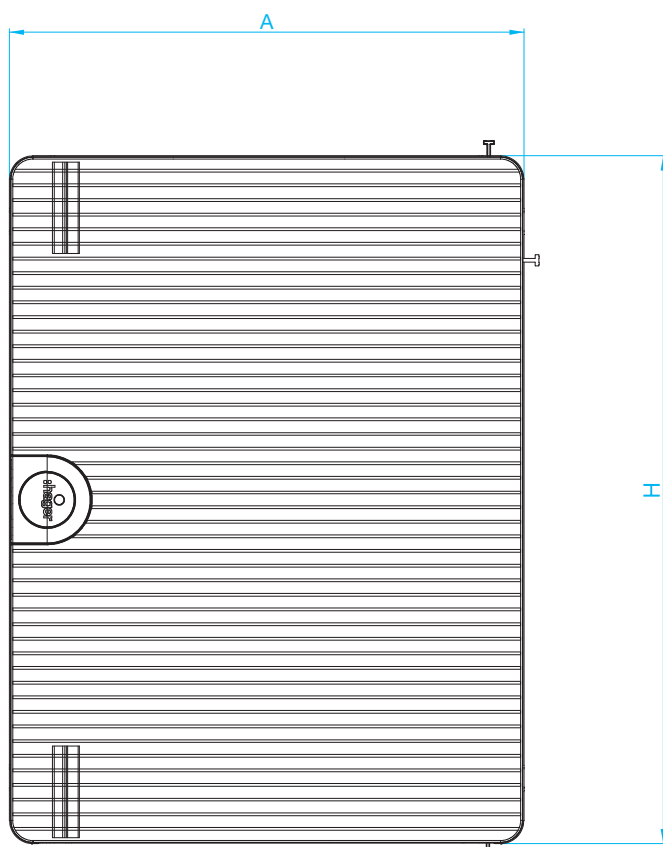

Kaapeliläpiviennit

- Ylhäällä/alhaalla

Niputukseen optimoitu kaapeliläpivienti ja läpilyöntiahiot läpimitoilla 20 mm, 25 mm, 32 mm, 40mm.

Tyyppi	Ulkomitat		Seinäkiinnitys				
	A	H	E	F	G		
VS104...	1 rivi	4	137,5	183,5	101	68	58
VS108...	2 riviä	8	209,5	183,5	173,5	68	58
VS112...	1 rivi	12	281,5	251,5	221,5	135,5	58
VS212...	2 riviä	12	281,5	376,5	221,5	260,5	58
VS312...	3 riviä	12	281,5	500	221,5	385,5	58
VS412...	4 riviä	12	281,5	646,5	221,5	491	78
VS118...	1 rivi	18	389,5	251,5	329,5	135,5	58
VS218...	2 riviä	18	389,5	376,5	329,5	260,5	58
VS318...	3 riviä	18	389,5	500	329,5	385,5	58
VS418...	4 riviä	18	389,5	646,5	329,5	491	78
VS122...	1 rivi	22	461,5	251,5	401,5	135,5	58