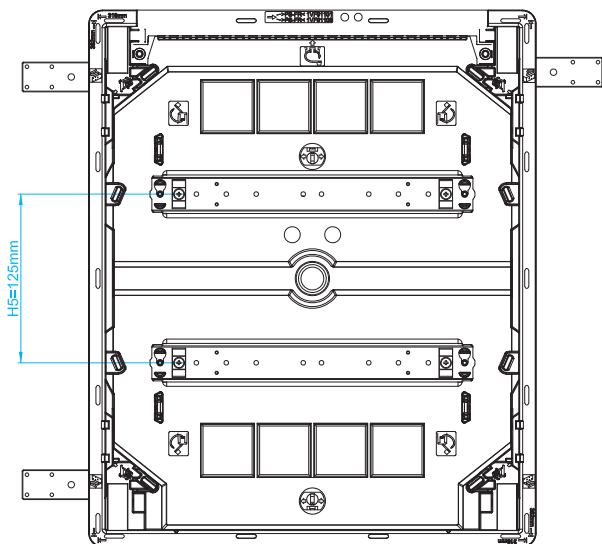

Kaapeliläpiviennit

- Ylhäällä/alhaalla

Kaapeliläpivientilaippa ja läpilyöntiaihiot läpimitoilla 20 mm, 25 mm, 32 mm, 40mm. Uppoasennuskaukalo on käännettävissä 180° ympäri (kaapeliläpivientilaipat voidaan kääntää ylös tai alas).

- Sivut

Läpilyöntiaihio Ø 25-40 oikealla ja vasemmalla kytchentätilän ylä- ja alaosassa. Alkaen kaksirivisestä Ø 25 mm läpilyöntiaihio laiterivien välissä vasemmalla ja oikealla.