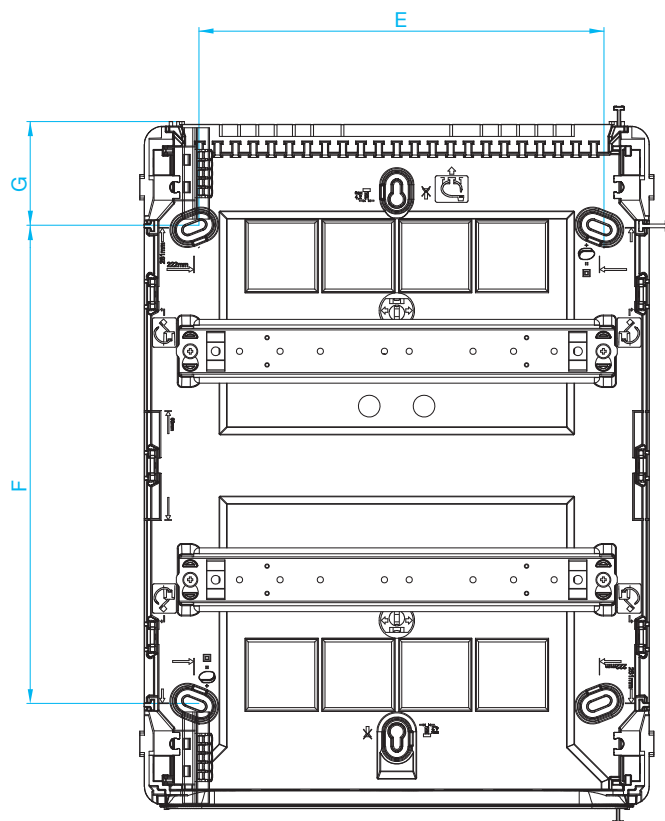

Kaapeliläpiviennit

- Ylhäällä/alhaalla

Niputukseen optimoitu kaapeliläpivienti ja läpilyöntiahiot läpimitoilla 20 mm, 25 mm, 32 mm, 40mm.

Tyyppi	Ulkomitat		Seinäkiinnitys				
	A	H	E	F	G		
VS104...	1 rivi	4	137,5	183,5	101	68	58
VS108...	2 riviä	8	209,5	183,5	173,5	68	58
VS112...	1 rivi	12	281,5	251,5	221,5	135,5	58
VS212...	2 riviä	12	281,5	376,5	221,5	260,5	58
VS312...	3 riviä	12	281,5	500	221,5	385,5	58
VS412...	4 riviä	12	281,5	646,5	221,5	491	78
VS118...	1 rivi	18	389,5	251,5	329,5	135,5	58
VS218...	2 riviä	18	389,5	376,5	329,5	260,5	58
VS318...	3 riviä	18	389,5	500	329,5	385,5	58
VS418...	4 riviä	18	389,5	646,5	329,5	491	78
VS122...	1 rivi	22	461,5	251,5	401,5	135,5	58