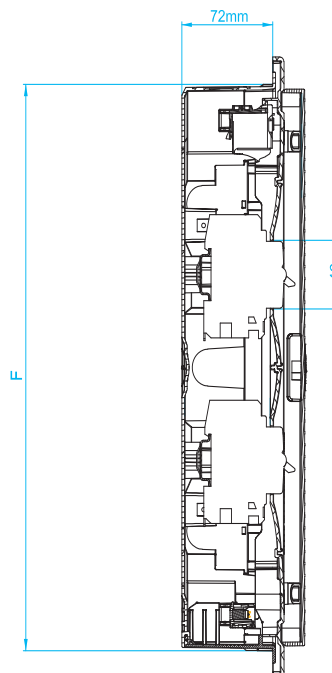

Tyyppi	Mitat mm					
	Kehys			Häلتagningsmätt		
	A	H	E	F		
VF104...	1 rivi	4	204	225	170	189
VF108...	2 riviä	8	275	225	242	189
VF112...	1 rivi	12	352	293	318	257
VF212...	2 riviä	12	352	418	318	382
VF312...	3 riviä	12	352	543	318	507
VF412...	4 riviä	12	352	688	318	652
VF118...	1 rivi	18	460	293	426	257
VF218...	2 riviä	18	460	418	426	382
VF318...	3 riviä	18	460	543	426	507
VF418...	4 riviä	18	460	688	426	652
VF122...	1 rivi	22	532	293	498	257

Tyyppi	E	F
VF104...	170	189
VF108...	242	189
VF112...	318	257
VF212...	318	382
VF312...	318	507
VF412...	318	652
VF118...	426	257
VF218...	426	382
VF318...	426	507
VF418...	426	652
VF122...	498	257

Upotussyvyyden pitää olla aina vähintään 72 mm.