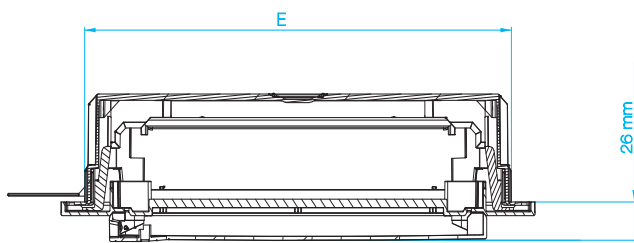

Kaapeliläpiviennit

- Ylhäällä/alhaalla

Kaapeliläpivientilaippa ja läpilyöntiaihiot läpimitoilla 20 mm, 25 mm, 32 mm, 40mm. Uppoasennuskaukalo on käännettävissä 180° ympäri (kaapeliläpivientilaipat voidaan kääntää ylös tai alas).

- Sivut

Läpilyöntiaihio Ø 25-40 oikealla ja vasemmalla kytchentätilän ylä- ja alaosassa. Alkaen kaksirivisestä Ø 25 mm läpilyöntiaihio laiterivien välissä vasemmalla ja oikealla.

Tyyppi	Mitat mm					
	Kehys			Häلتagningsmätt		
	A	H	E	F		
VF104...	1 rivi	4	204	225	170	189
VF108...	2 riviä	8	275	225	242	189
VF112...	1 rivi	12	352	293	318	257
VF212...	2 riviä	12	352	418	318	382
VF312...	3 riviä	12	352	543	318	507
VF412...	4 riviä	12	352	688	318	652
VF118...	1 rivi	18	460	293	426	257
VF218...	2 riviä	18	460	418	426	382
VF318...	3 riviä	18	460	543	426	507
VF418...	4 riviä	18	460	688	426	652
VF122...	1 rivi	22	532	293	498	257

Tyyppi	E	F
VF104...	170	189
VF108...	242	189
VF112...	318	257
VF212...	318	382
VF312...	318	507
VF412...	318	652
VF118...	426	257
VF218...	426	382
VF318...	426	507
VF418...	426	652
VF122...	498	257

Upotussyvyyden pitää olla aina vähintään 72 mm.